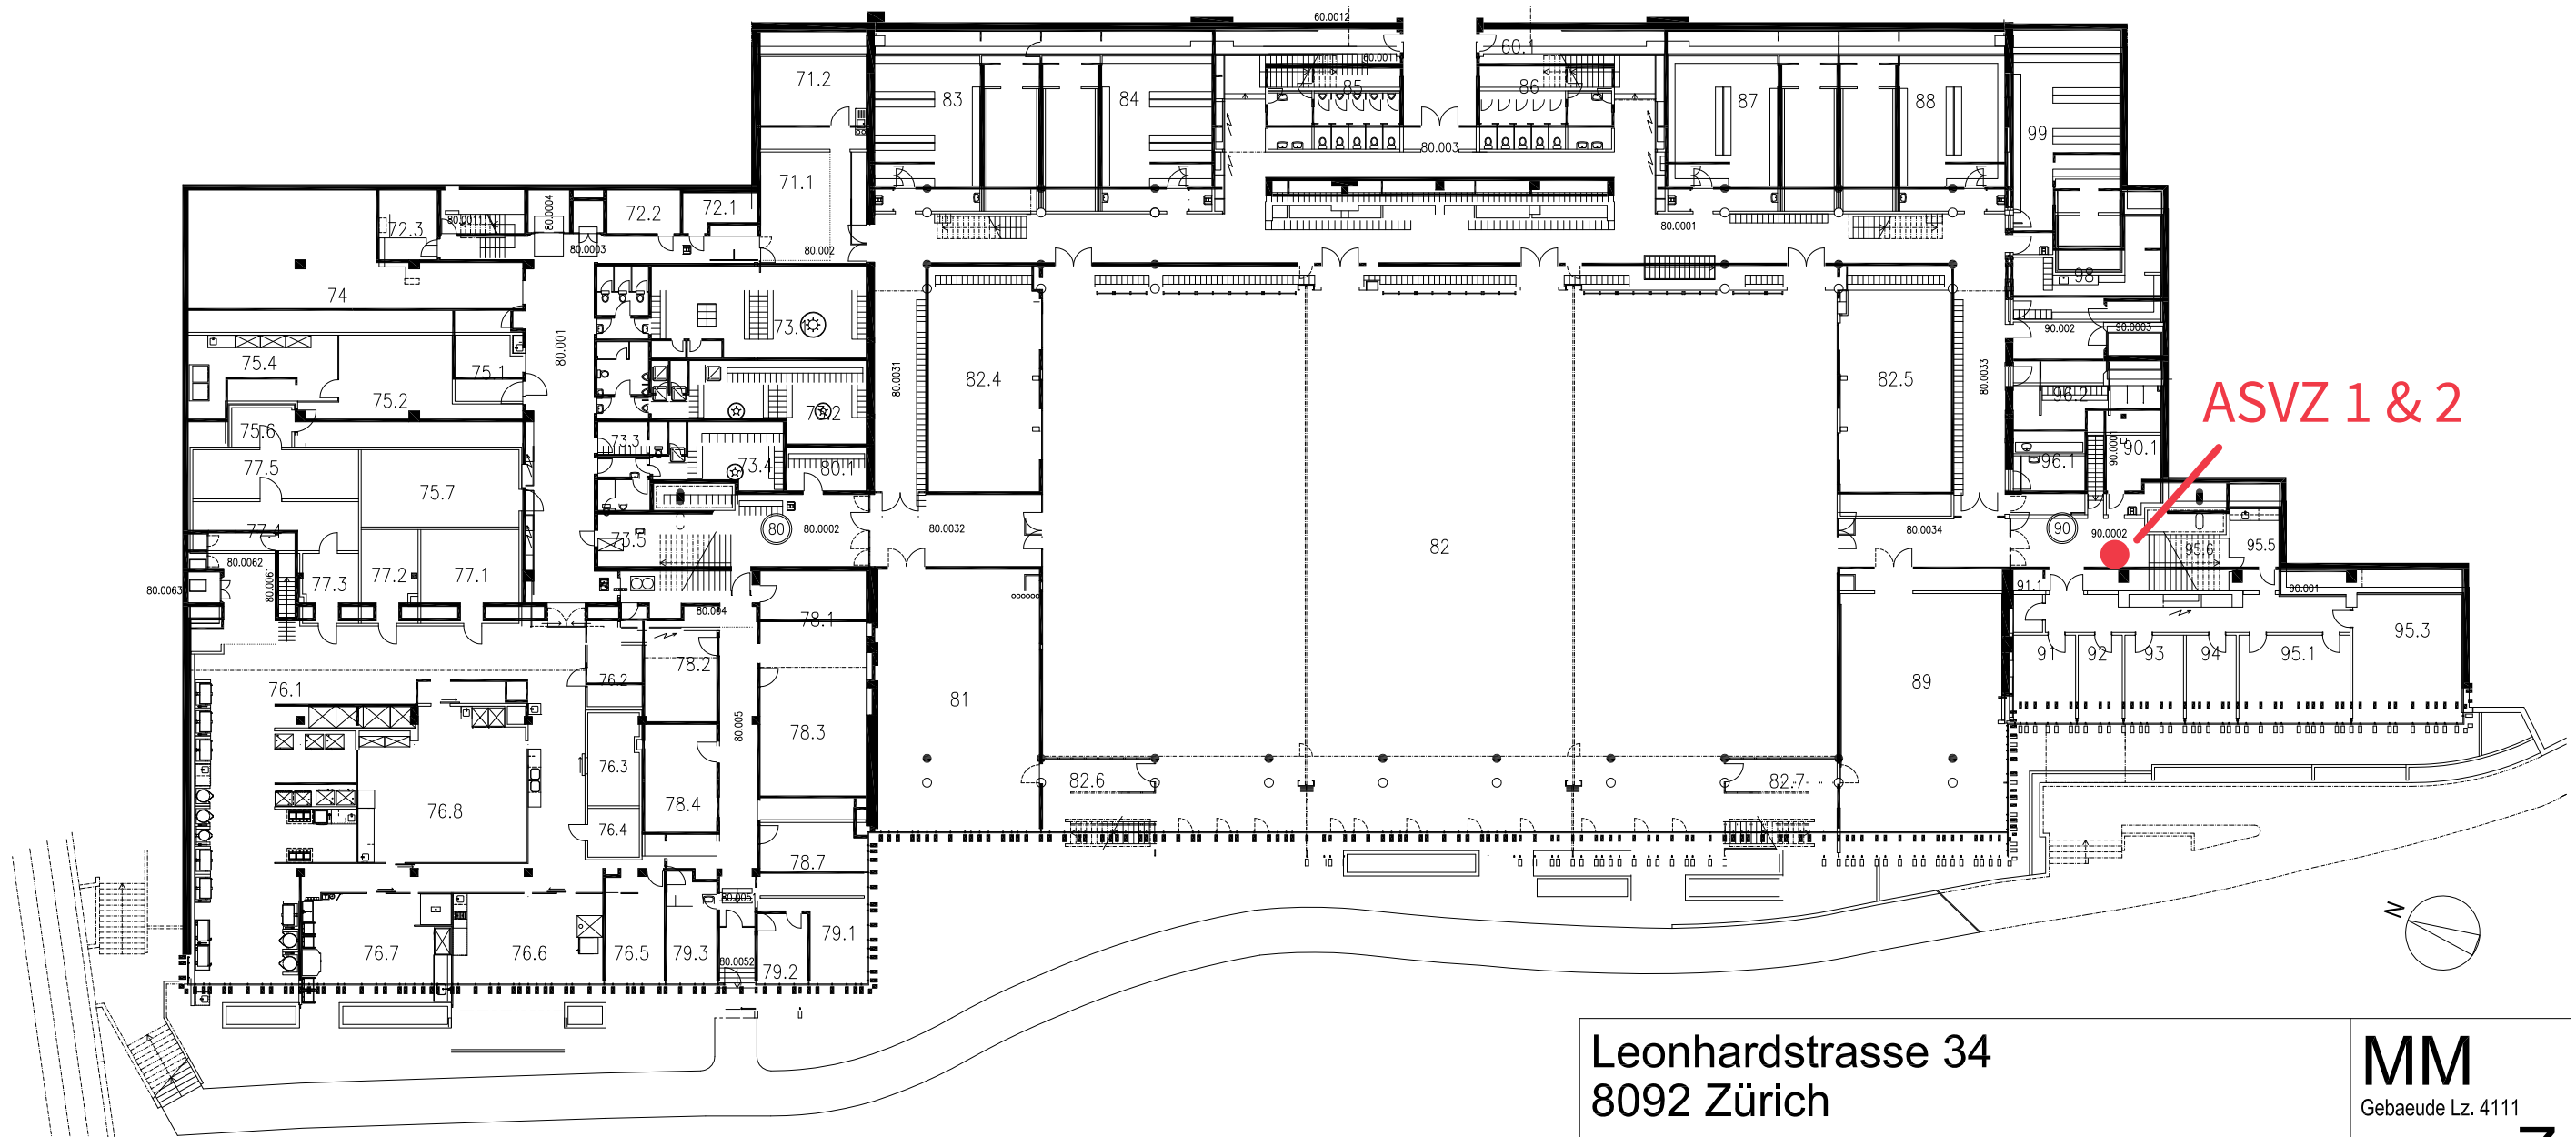

Leonhardstrasse 34
 8092 Zürich
 Mensa- Mehrzweckgebäude

ETH zürich

MM
 Gebäude Lz. 4111
 GESCHOSS **C**

MASSTAB: 1 : X
 PLAN NR: 1113
 DATUM: 14.07.2001

REVIDIERT: 13.12.2006/DU | 03.12.2007/DU | 05.06.2009/AM | 19.01.2015/AM | 07.09.2016/BA | 01.02.1018/BA | 17.01.2023/BA

Leonhardstrasse 34
 8092 Zürich
 Mensa- Mehrzweckgebäude

MM
 Gebäude Lz. 4111

GESCHOSS **Z**

MASSTAB: 1:X

PLAN NR: 1110

DATUM: 14.07.2001

REVIDIERT:	03.12.07DU	17.07.08 DU	17.11.09 DU	04.08.14 DU	01.02.18/BA	01.01.22/BA	17.01.23/BA
------------	------------	-------------	-------------	-------------	-------------	-------------	-------------