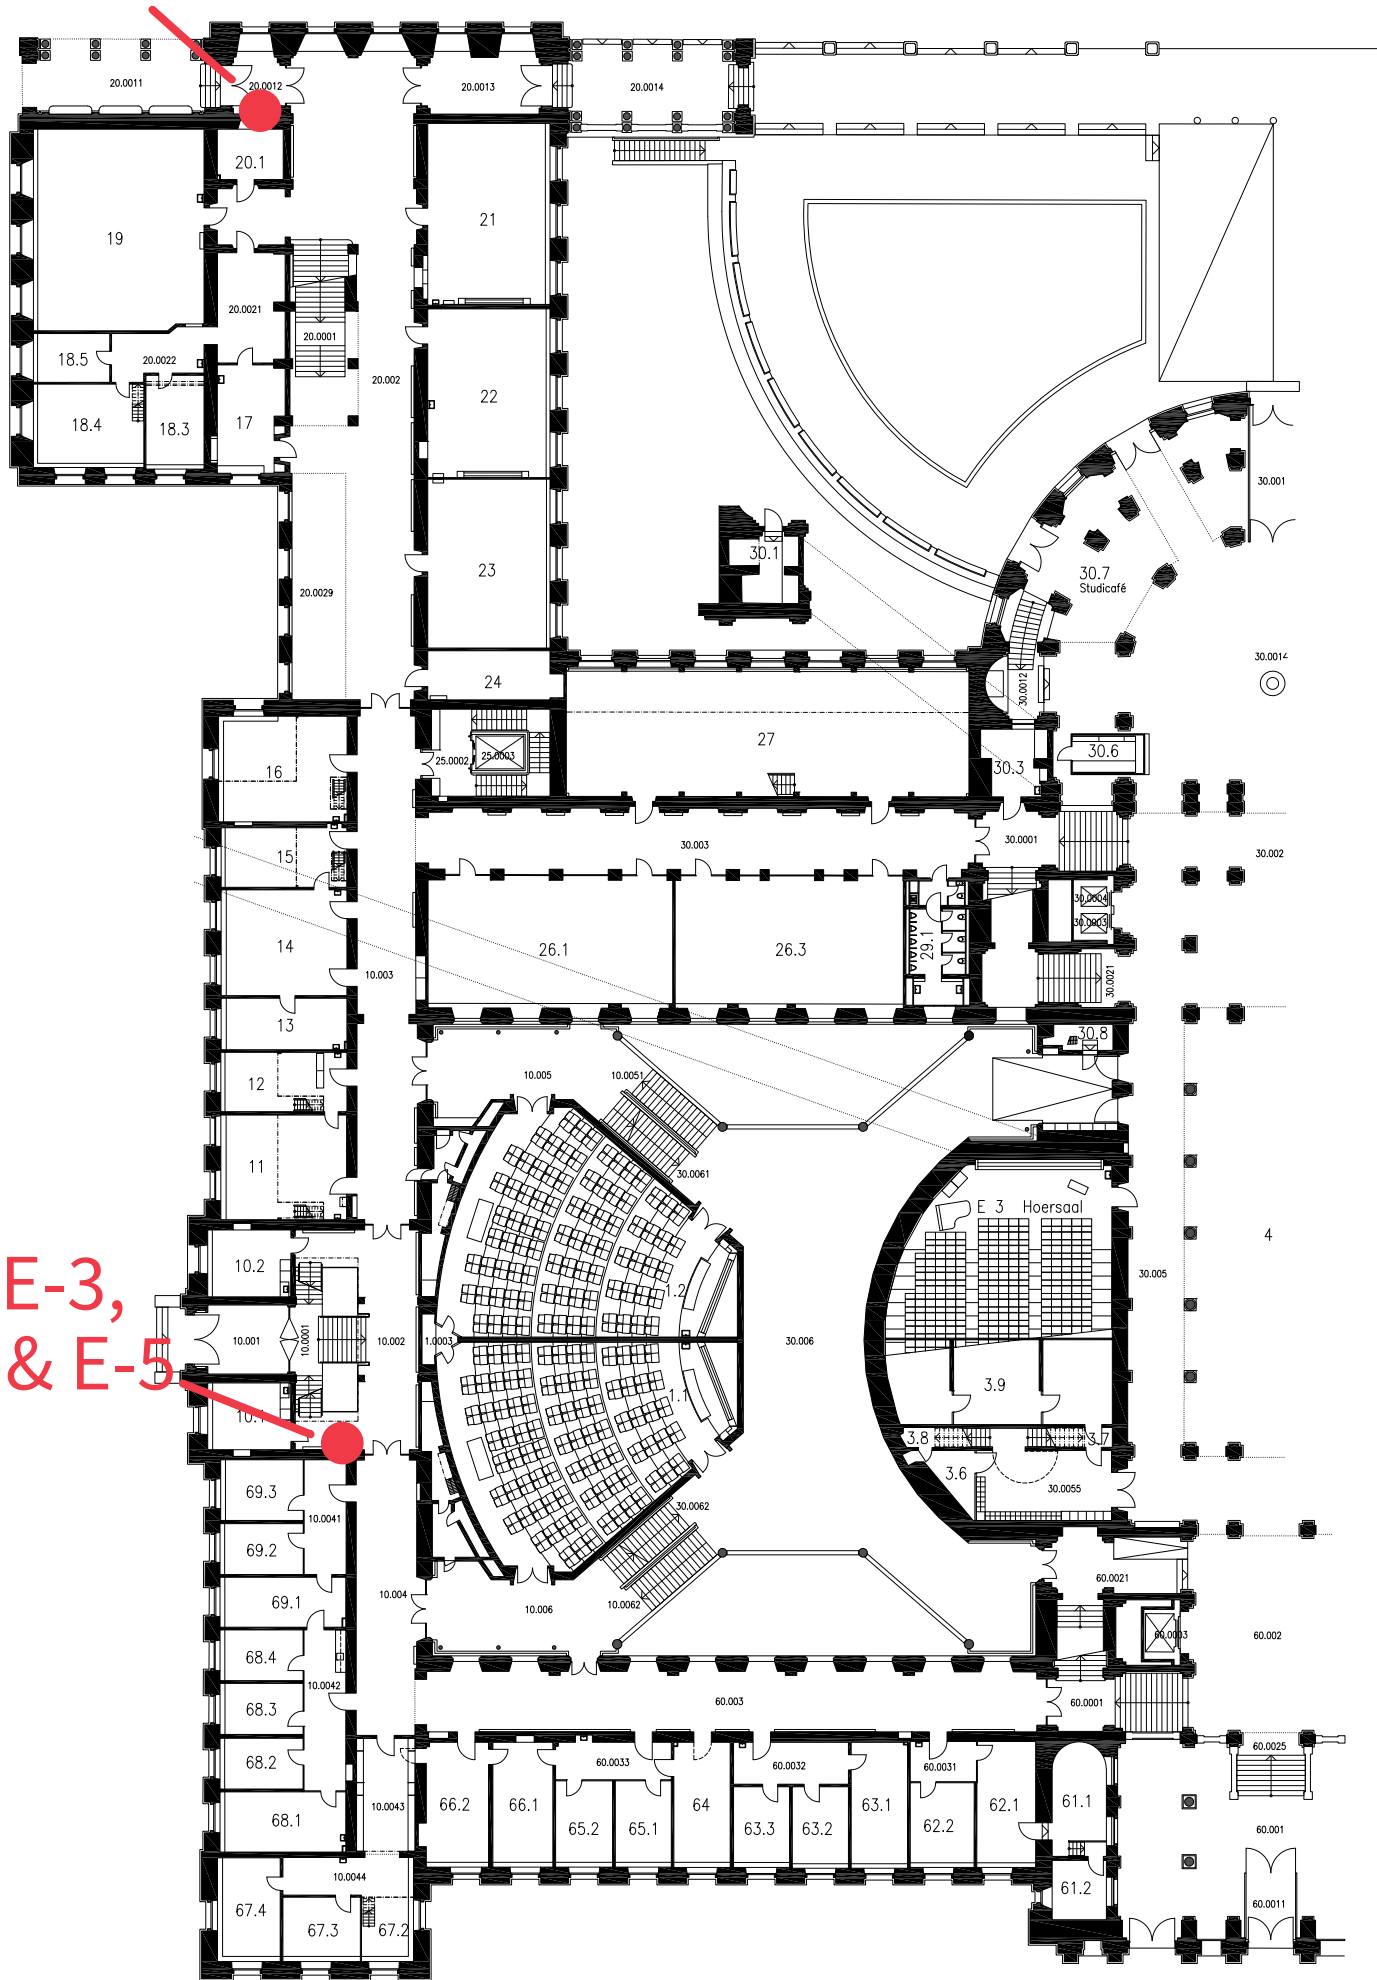

HG D 16.1
- 16.5

HG D Link

Hauptgebäude		HG	
Raemistr. 101 8092 Zuerich		Gebäude Lz. 4110	
		D	
		GESCHOSS	
		MASSTAB:	1:X
		PLAN NR:	778
		DATUM:	12.12.2012
Rev.:	01.01.2019/AM	12.11.2021/AM	10.11.2022/BA

HG E-1 & E-2

HG E-3, E-4 & E-5

Hauptgebäude	HG
Raemistr. 101 8092 Zuerich	Gebäude Lz. 4110
	E
	GESCHOSS
	MASSTAB: 1:X
	PLAN NR: 780
	DATUM: 12.12.2012
Rev.:	01.01.2022/AM 10.11.2022/BA 10.01.2023/AM